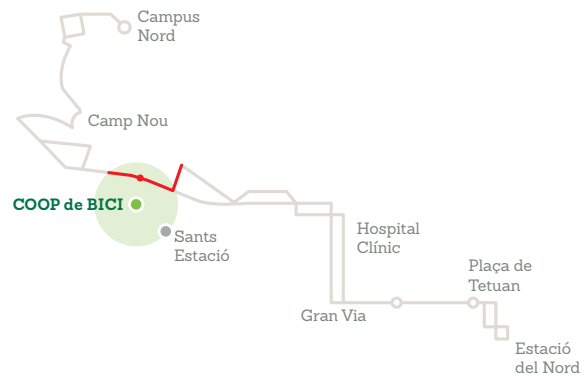

Com arribar amb bus

↓ Campus Nord

- Pl d'Eusebi Güell
- Sor Eulàlia d'Anzizu - Miret i Sans
- Sor Eulàlia d'Anzizu - Carreras
- Sor Eulàlia d'Anzizu - González Tablas
- González Tablas - Av. de l'Exèrcit
- Av. Diagonal - Av. Doctor Marañón
- Av. Doctor Marañón - Av. de Xile
- Av. Doctor Marañón
- Cardenal Reig - Pintor Tapiró
- Cardenal Reig - Pintor Ribalta
- Collblanc - Rosich
- Metro Collblanc
- Av. Madrid - Arizala
- Av. de Madrid - Portbou
- Av. de Madrid - Gran Via Carles III

Línia

54

- Av. de Madrid-Vallespir
- Vallespir - Jardí de les Infantes
- Marquès de Sentmenat - Numància
- Marquès de Sentmenat - Equador
- Londres - Calàbria
- Londres - Hospital del Sagrat Cor
- Còrsega - Hospital Clínic
- Còrsega - Aribau
- Aribau - Mallorca
- Aribau - Aragó
- Aribau - Gran Via
- Universitat Central
- Gran Via - Balmes
- Gran Via - Pau Claris
- Gran Via - Bruc
- Metro Tetuan
- Roger de Flor - Gran Via
- Ausiàs Marc - Nàpols

↑ Estació del Nord

- **COOP de BICI**
C/ Melcior de Palau 64
936 243 646
- Recorregut amb bus
- Parada de bus
- Trajecte caminant fins a COOP de BICI
- ☘ Jardins de Can Mantega

Cal saber que:

Hem indicat totes les parades al mapa, però si estàs lluny, potser et convé més anar amb metro. Tu decideixes.

| Direcció | Parada | Fins a COOP de BICI | Distància | Temps |
|--------------------------------|----------------------------|---------------------|-----------|-------|
| Campus Nord → Estació del Nord | Av. de Madrid - Joan Güell | | 350 mts → | 4 min |
| Estació del Nord → Campus Nord | Av. de Madrid - Lluçà | | 290 mts → | 3 min |