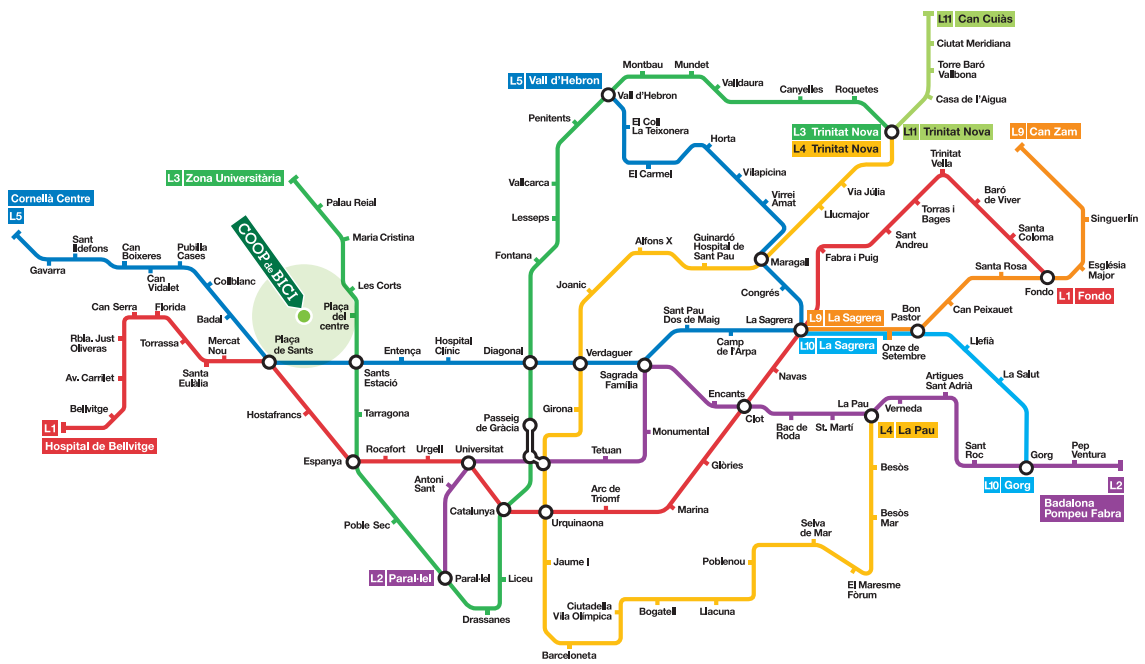

# Com arribar amb metro

- **COOP de BICI**  
C/ Melcior de Palau 64  
936 243 646
- Trajecte caminant fins a COOP de BICI
- ☘ Jardins de Can Mantega

Línia	Parada	Sortida	Fins a COOP de BICI	Distància	Temps
<b>L3</b>	Plaça de Centre	C/ del Vallespir		400 mts →	5 min
<b>L5</b>	Plaça de Sants	Plaça de Sants		500 mts →	6 min
<b>L1</b>	Plaça de Sants	C/ Alcolea		650 mts →	8 min

**COOP de BICI**